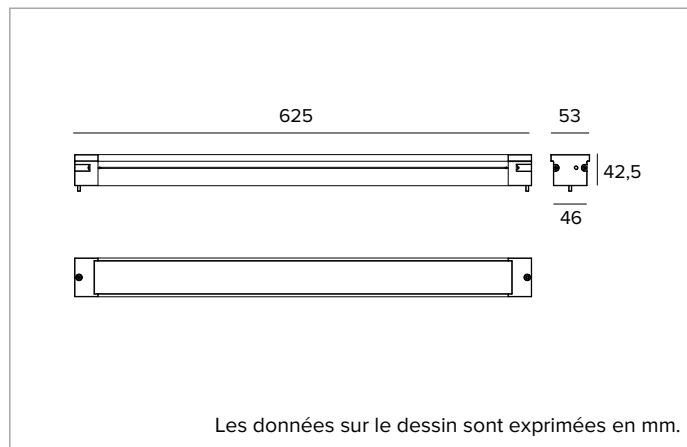

### Projecteur linéaire encastrable LED RGBW

Les valeurs photométriques de l'appareil sont disponibles dans les pages suivantes